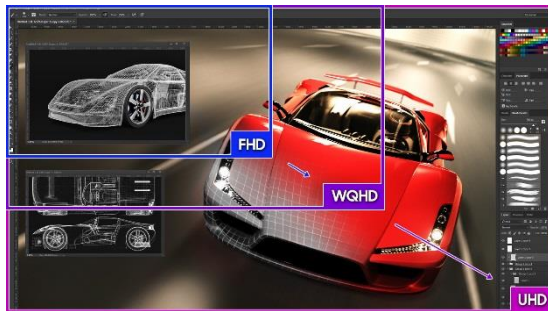

## Écran UHD 4K

#### SUBLIMEZ LES DETAILS

Avec sa résolution Ultra Haute Définition, l'UJ590 a une résolution quatre fois supérieure à la Full HD. Son espace de travail plus large vous permet d'afficher plus de contenus, pages web, images et textes en UHD, sans besoin de zoomer ni de défiler les pages.