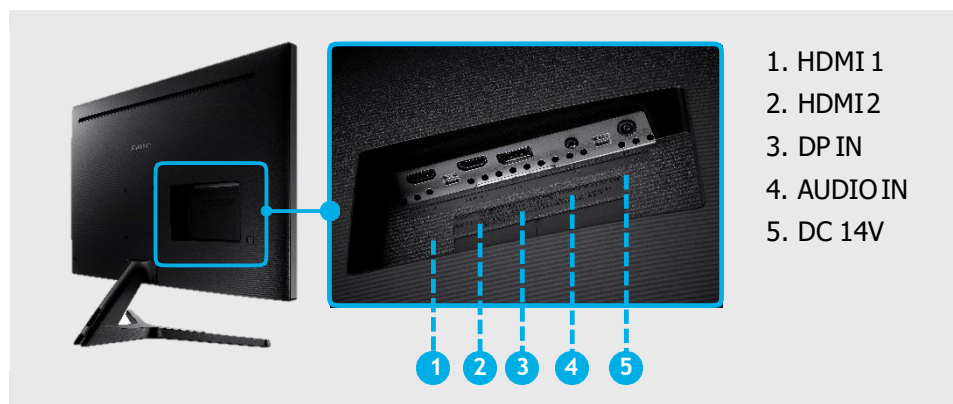

CONNECTIQUE

1. HDMI 1
2. HDMI 2
3. DP IN
4. AUDIO IN
5. DC 14V

ACCESSOIRES

- Câble HDMI
- Câble Display Port
- Câble d'alimentation
- CD d'installation
- Guide d'installation