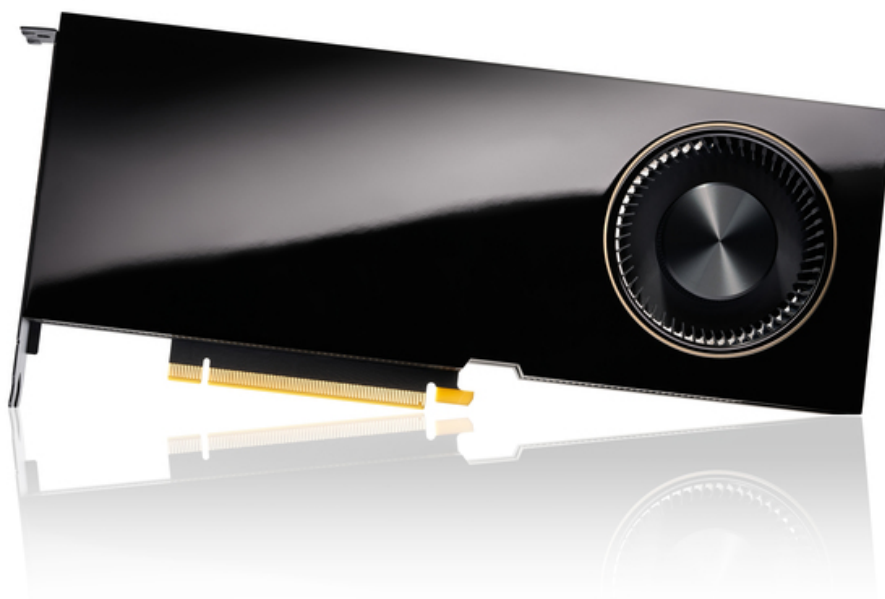

Fiche produit

Carte graphique NVIDIA RTX A6000 48 Go 4DP

Carte graphique NVIDIA RTX A6000 48 Go 4DP

Compatibilité	HP Z4 G4, HP Z6, G4, HP Z8 G4, HP ZCentral 4R
Dimensions du produit	26,67 x 11,2 cm, double logement, pleine hauteur
Poids	1,226 kg; Emballé: 1,66 kg 2.7 lb; Emballé: 3.65 lb
Garantie	Garantie limitée HP
Contenu de l'emballage	Carte graphique NVIDIA RTX A6000 48 Go 4DP, guide d'installation, carte de garantie, informations sur le produit
Référence du produit	Z56U3AA